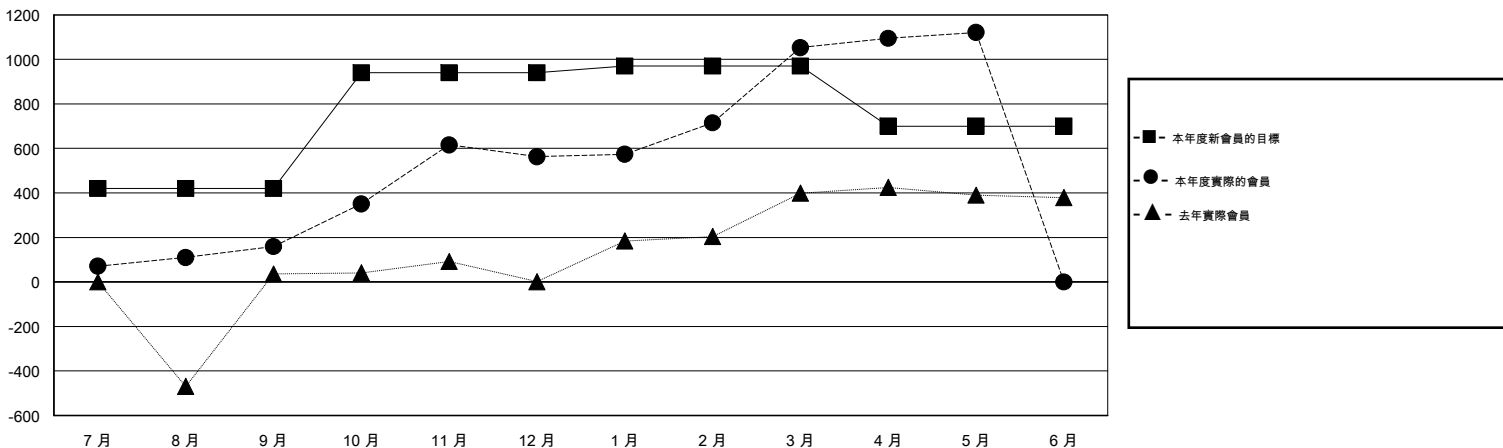

目標和實際會員累積

已取消的分會: 5	85 CLUBS OF 105 增添1位或以上的新會員	性別分佈
放棄的會員		男 2,266 (61.74%)
過世 0		女 1,404 (38.26%)
分會已取消 3	點擊這裡取得健康評估資料	家庭單位會員 425
其他 270		戶長 169
總計 273		非戶長 256