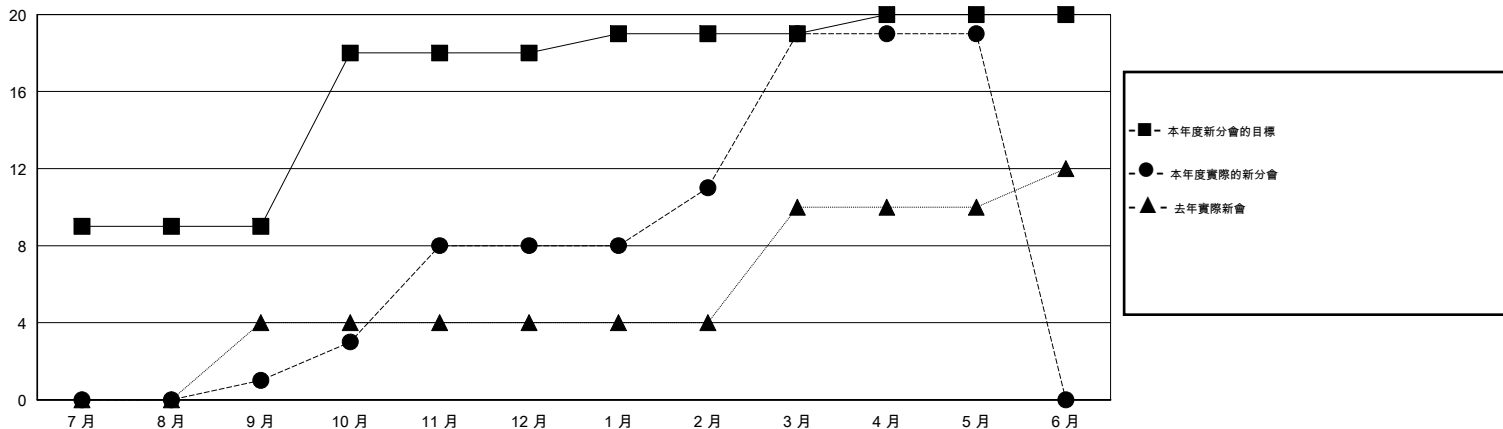

MONTHLY MEMBERSHIP PROGRESS REPORT

District 382

Results as of: 5/31/2015

GMT: WUSHUN XU

地點 CHINA

GMT憲章區 5

分會				
成果 2014-2015				
季	新分會目標	新會	會員流失的分會	淨增/減
7月/8月/9月	9	1	2	-1
10月/11月/12月	9	7	2	5
1月/2月/3月	1	11	1	10
4月/5月/6月	1	0	0	0

位會員@每位須繳				
成果 2014-2015				
季	新會員目標	增加的授證/新會員	退會人數	淨增/減
7月/8月/9月	420	200	41	159
10月/11月/12月	520	544	140	404
1月/2月/3月	30	572	82	490
4月/5月/6月	-270	79	11	68

目標與實際新會累積